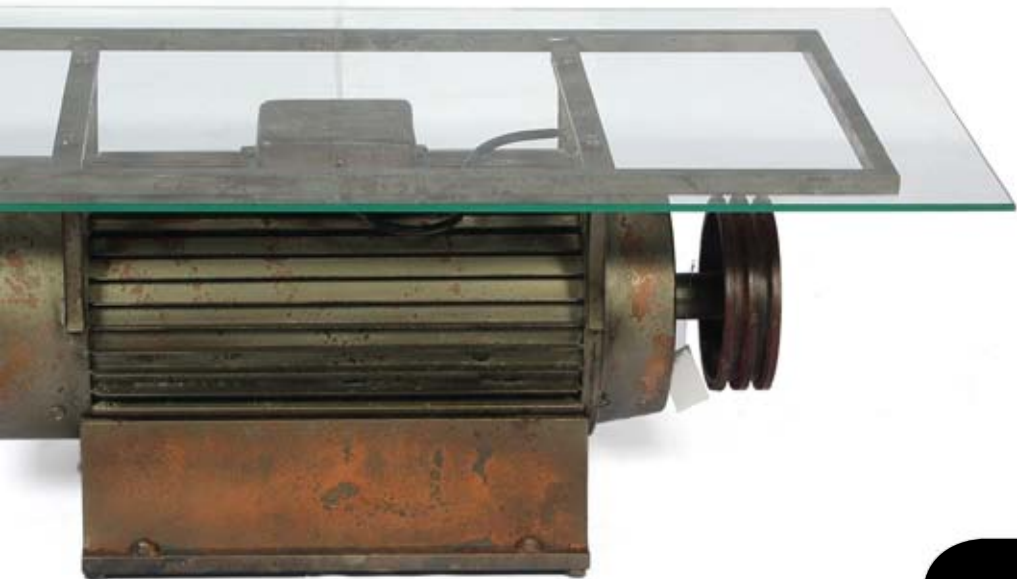

GS12A054
MESA BAR NEW YORK
METAL E VIDRO
60.5X60.5X109.5 CM

GS12A055
MESA CENTRO NEW YORK
METAL E VIDRO
120X60X45 CM